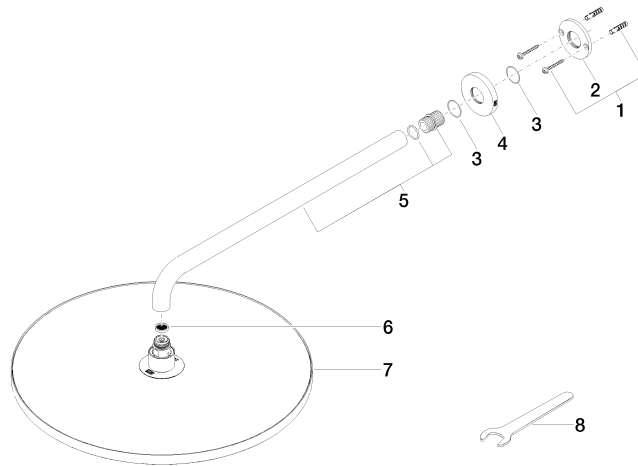

28 658 970

Passt zu: TARA, LISSÉ, VAIA, META

- Ausladung 450 mm
- Regenbrause Ø 400 mm
- PURE RAIN, Durchfluss max. 12 l/min (bei 3 Bar)
- Funktion ab: 12 l/min
- Rosette Ø 60 mm
- Anschluss 1/2"
- mit Antikalk-System
- Dieses Produkt leistet einen Beitrag zur Erfüllung der Vorgaben von nachhaltigen Gebäudezertifizierungen, z.B. LEED®, BREEAM®, DGNB

Bauseits zwangsläufig vorzusehen: Zigbee Gateway!

	Chrom	28 658 970-00
	Platin gebürstet	28 658 970-06
	Platin	28 658 970-08
	Dark Chrome	28 658 970-19
	Light Gold	28 658 970-26
	Light Gold gebürstet	28 658 970-27
	Messing gebürstet (23kt Gold)	28 658 970-28
	Schwarz matt	28 658 970-33
	Bronze gebürstet	28 658 970-42
	Champagne gebürstet (22kt Gold)	28 658 970-46
	Champagne (22kt Gold)	28 658 970-47
	Chrom gebürstet	28 658 970-93
	Dark Platin gebürstet	28 658 970-99

28 658 970

Durchflussdiagramm

Zertifikate

LGA_38661.

28 658 970

Ersatzteile für die
anderen
Oberflächenvarianten
finden Sie hier: Platin
gebürstet

Ersatzteilstückliste

Nr.	Artikelnummer	Benennung	Verbaumenge	Lieferzeit
1	04 30 31 032 00 90	Befestigungssatz	1	2
2	09 17 20 120 90	Halter	1	2
3	09 14 10 150 90	Dichtung	2	2
4	09 27 97 015-00	Rosette	1	10
5	90 11 03 070 00-00	Rohr	1	10
6	09 23 01 075 90	Einsatz	1	2
7	90 12 05 090 20-00	Brause	1	10
8	90 30 09 069 00 90	Schlüssel	1	2